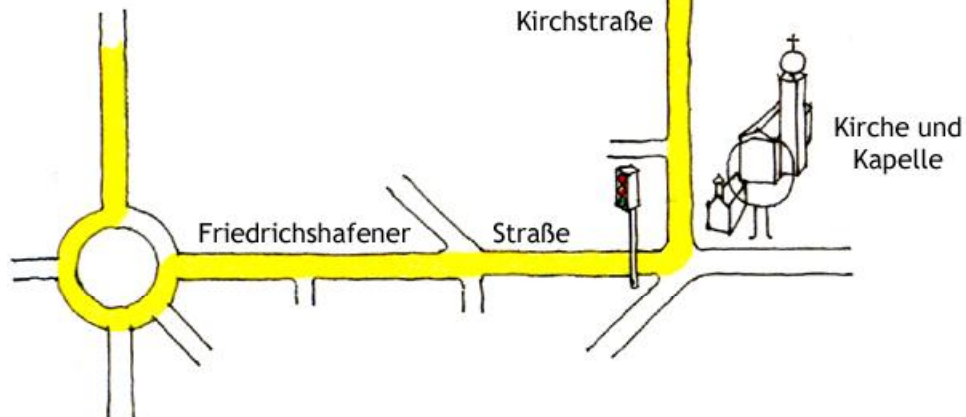

## Wegweiser durch Kressbronn zum Bauernhof Obermühle

Anfahrt von der B31  
aus Richtung Lindau  
und Friedrichshafen,  
von der B 467 aus  
Richtung Tettngang

Kirchstraße

Kirche und  
Kapelle

Friedrichshafener  
Straße

Gasthof  
Löwen

Zehntscheuerstraße

Mittelmühle

Mühlweg

Nonnenbach

Bauernhof  
Obermühle

Folgen Sie einfach der Farbe gelb.

Der Straßenverlauf ist wegen der besseren Übersicht vereinfacht dargestellt und nicht maßstabsgetreu.  
Gebäude sind nur dargestellt soweit sie für die Orientierung von Bedeutung sind.